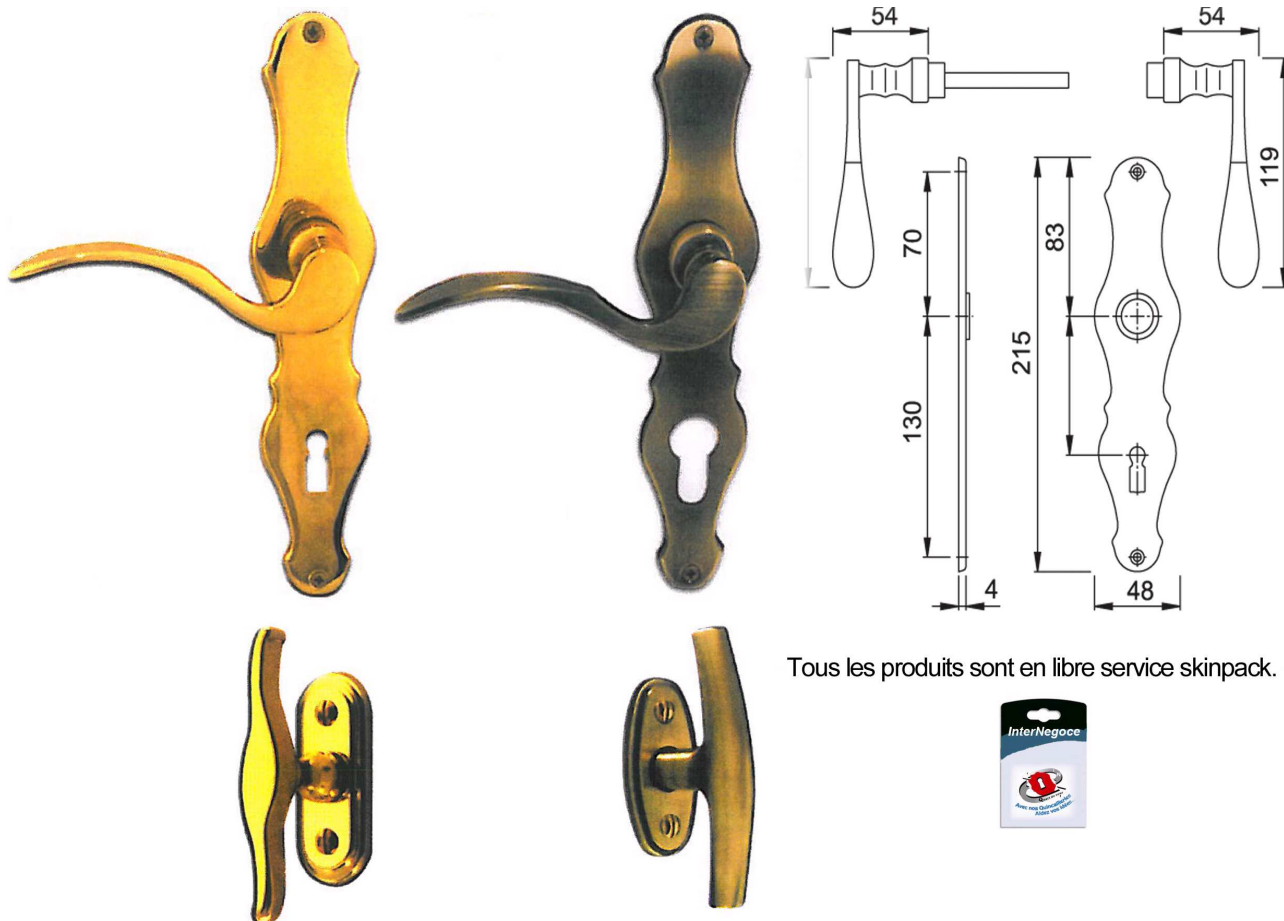

GARNITURE RUSTIQUE OCEAN

GARNITURE COMPLETE EN ALUMINIUM

Plaque stylée 250 x 45 mm
 Entraxe fixation 195 mm
 Emballage sachet individuel accrochable

Coloris	Finition			Percement	Ref	
	Vieux laiton	40	7		54.17	6
	Vieux laiton				54.18	6
	Vieux laiton				54.19	6

PAUMELLE RUSTIQUE A VASES (OU TURLUPETS)

- Coloris : bronze
 - Ø: 13 mm
 - Hauteur: 168 mm
 - Epaisseur: 3 mm
 - Bout rond
 Skinpack 1 paire + vis

Coloris	Sens	Ref Vrac			Contenu
	140 x 55 x 3	Droit	631.3	12	631.3C 2
	140 x 55 x 3	Gauche	631.4	12	631.4C 2

Programme B6.1 page 1

GARNITURE PORTE DESIGN

Tous les produits sont en libre service skinpack.

LIGNE TONNO (LAITON) MODELE : M112SL/207SL

- Matériau : Laiton massif
- Plaque arrondie : 215 x 45 mm
- Entraxe fixation : 200 mm
- Vis en laiton assortie

- Grande plaque : 330 mm x 57 mm
- Fixation 4 vis tête diamant
- Fixation béquille par 2 vis pointeaux sur carré fendu (clé alène fournie)

SUR COMMANDE :

- Modèle porte fenêtre plaque étroite 28 mm
- Modèle porte d'entrée moulurée, béquille saillie réhaussée