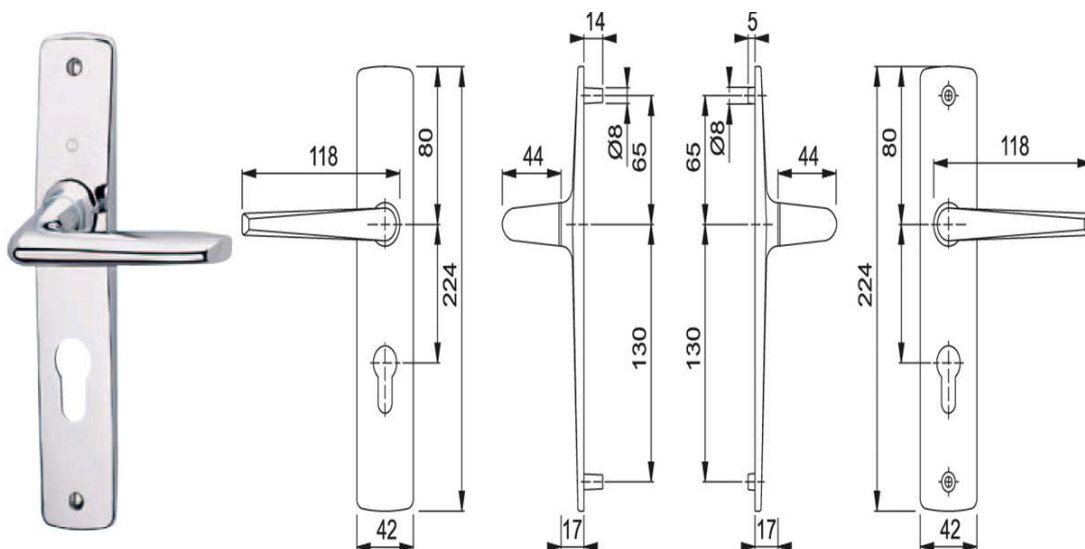

## ROSACE DE CYLINDRE (LA PAIRE)

Embase nylon visser  
Cache à clipser + vis

Coloris	Finition			Percement	Ref vrac	Ref sachet		
60 x 32 x 7 mm		Noir			53.8	53.8S	53.8C	200

## ROSACE

Embase à visser + vis inox  
Cache acier laqué à clipser

Dimension mm	Ref			Contenu
66 x 31 x 10.5	53.27	10	53.27 C	1

LIGNE : TOULOUSE  
MODELE : Z186/386

Coloris	Finition	Fonction	Ea/Ef			Code	Ref	Version	
	Chromé	BDC	70/195	40	7	557356	<b>52.20</b>	Vrac	24
	Chromé		70/195	40	7	557301	<b>52.11</b>	Vrac	24
	Chromé		70/195	40	7	557349	<b>52.12</b>	Vrac	24
	Chromé		70/195	40	7-6	557387	<b>52.13</b>	Vrac	24