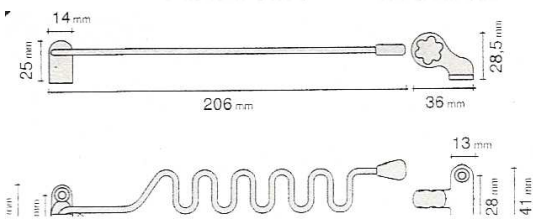

EQUIPEMENT DE FENETRE

ENTREBAILLEUR DE FENÊTRE SERPENTIN À 1 OU 2 VANTAUX

Corps acier
5 positions d'entrebaillement
SECURITE ENFANT: peut se cadenasser avec un cadenas de 30 mm

Coloris	Finition	Ref			Contenu
	Chromé	37.18	10	37.18C	1
	Doré				
	Laqué blanc			37.36	1