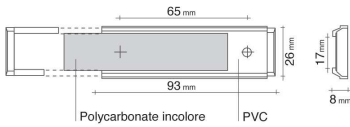

	Hauteur	Diam.	Ref	
Inox	75 mm	50 mm	65.13	1

BUTÉE PORTE COULISSANTE

Butoir N°90 pour coulissant

Ref	
65.9	1

EQUIPEMENT DE PORTES

Fixation par visserie invisible ou adhésif

Noir filet argent

Noir filet or

Blanc

PORTE ETIQUETTE LIR

Avec ce porte étiquette, les applications sont multiples.
A la clé, une signalétique propre et efficace pour les appartements, bureaux, hôtels, collectivités...
Autres applications : meubles de rangement, vestiaires, boîtes aux lettres, fly-cases...
LIR assure, avec élégance, un vrai respect de l'étiquette !