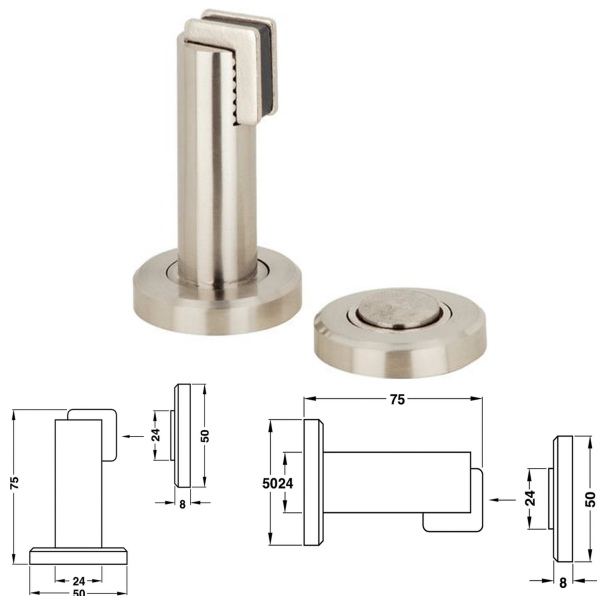

Coloris	Finition	H	Course	Ref vrac			Contenu
	Argent	130	28	35.5	12	35.5C	1
	Bronze	130	28			35.16	1
	Or	130	28			35.17	1
	Blanc	130	28	35.3	1	35.3C	1
	Blanc	165	35	35.8	1		

Montage - Fonctionnement

BUTEE DE PORTE

BUTÉE DE PORTE STARTEC

Le matériel de fixation fait partie de la fourniture.

Matériau	Finition	Code	Ref	
Acier inox	Mat	937.52.010	65.7	1

BUTOIR DE PORTE MAGNÉTIQUE

- Matériau: zamack
- Finition: couleur inox
- Aimant : face à 4 kg
- Installation: au sol ou au mur

	Hauteur	Diam.	Ref	
Inox	75 mm	50 mm	65.13	1

BUTÉE PORTE COULISSANTE

Butoir N°90 pour coulissant

Ref	
65.9	1

EQUIPEMENT DE PORTES

Fixation par visserie invisible ou adhésif

Noir filet argent

Noir filet or

Finition		
Noir filet argent	37.32	1

Autres coloris sur demande :
Noir filet or
Blanc

PORTE CLEF ETIQUETTE

- Anneau métal
- Etiquette plastique + protection transparente

Vrac - Boite de 200	Ref			Quart de Tour	Contenu
8 couleurs assorties	37.1	1		37.1C	8