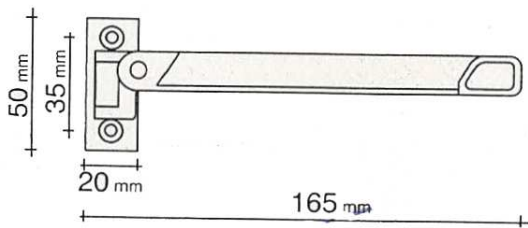

Polyamide chargé verre