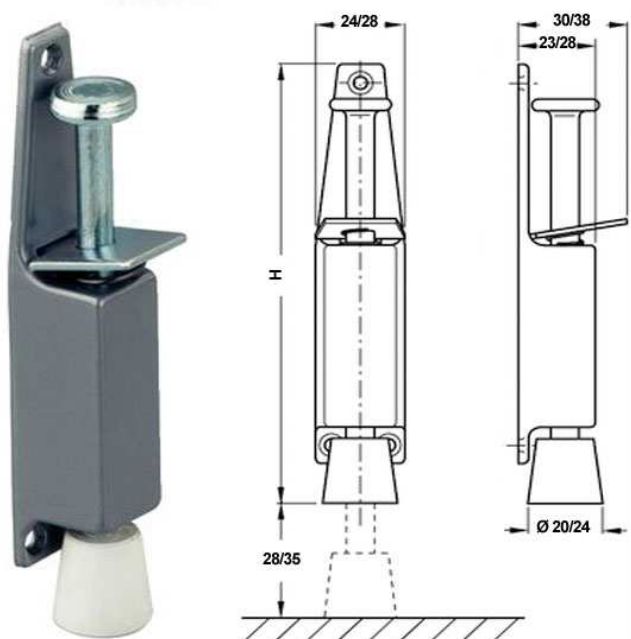

ARRET DE PORTE ALU

ARRÊT DE PORTE ALUMINIUM

- Exécution: blocage de la porte dans toute position d'ouverture
- Matériaux: Boîtier: zamack, Pédale: acier, Tampon: caoutchouc
- Poids de la porte < 25 KG
- Course: 28 MM

Coloris	Finition	H	Course	Ref vrac			Contenu
	Argent	130	28	35.5	12	35.5C	1
	Bronze	130	28			35.16	1
	Or	130	28			35.17	1
	Blanc	130	28	35.3	1	35.3C	1
	Blanc	165	35	35.8	1		

Montage - Fonctionnement

BUTEE DE PORTE

BUTÉE DE PORTE STARTEC

Le matériel de fixation fait partie de la fourniture.

Matériau	Finition	Code	Ref	
Acier inox	Mat	937.52.010	65.7	1

BUTOIR DE PORTE MAGNÉTIQUE

- Matériau: zamack
- Finition: couleur inox
- Aimant : face à 4 kg
- Installation: au sol ou au mur

Blanc

PORTE ETIQUETTE LIR

Avec ce porte étiquette, les applications sont multiples.
A la clé, une signalétique propre et efficace pour les appartements, bureaux, hôtels, collectivités...
Autres applications : meubles de rangement, vestiaires, boîtes aux lettres, fly-cases...
LIR assure, avec élégance, un vrai respect de l'étiquette !