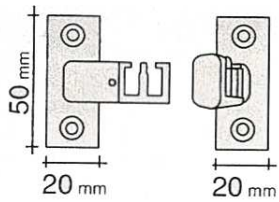

EQUIPEMENT DE FENETRES