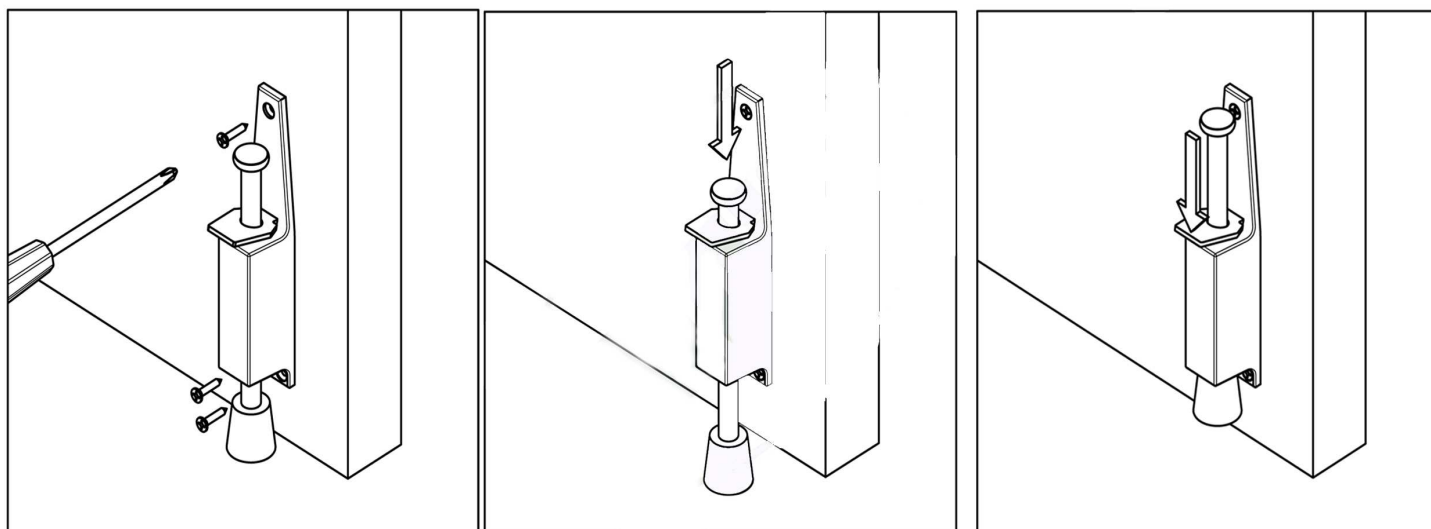

Montage - Fonctionnement