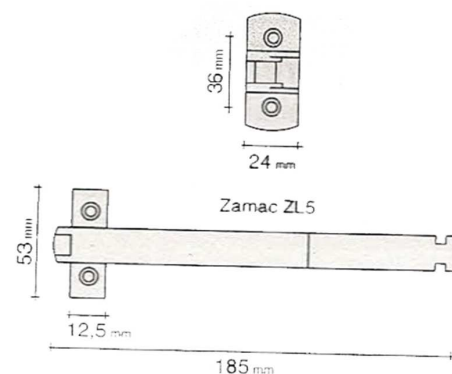

Finition		
Noir filet argent	37.32	1

Autres coloris sur demande :
Noir filet or
Blanc

PORTE CLEF ETIQUETTE

- Anneau métal
- Etiquette plastique + protection transparente

Vrac - Boite de 200	Ref			Quart de Tour	Contenu
8 couleurs assorties	37.1	1		37.1C	8

MARTEAU DE PORTE VICTORIA

Dimensions	Ref	
Long. 55 Haut. 100 mm	37.8	1

EQUIPEMENT DE FENETRES COULISSANTES

B1 - B1C : Argent

B2 - B2C : Blanc

B3 - B3C : Noir

B4 - B4C : Bronze

Entrebailleur de fenêtre Airbaie à 1 ou 2 battants