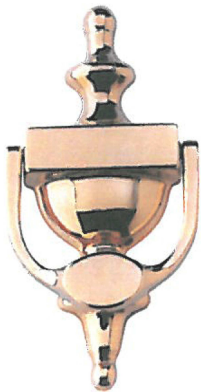

BUTÉE DE PORTE STARTEC

Le matériel de fixation fait partie de la fourniture.

Matériau	Finition	Code	Ref	
Acier inox	Mat	937.52.010	65.7	1

BUTOIR DE PORTE MAGNÉTIQUE

- Matériau: zamack
- Finition: couleur inox
- Aimant : face à 4 kg
- Installation: au sol ou au mur

Blanc

PORTE ETIQUETTE LIR

Avec ce porte étiquette, les applications sont multiples.
A la clé, une signalétique propre et efficace pour les appartements, bureaux, hôtels, collectivités...
Autres applications : meubles de rangement, vestiaires, boîtes aux lettres, fly-cases...
LIR assure, avec élégance, un vrai respect de l'étiquette !

Finition		
Noir filet argent	37.32	1

Autres coloris sur demande :
Noir filet or
Blanc

PORTE CLEF ETIQUETTE

- Anneau métal
- Etiquette plastique + protection transparente

Vrac - Boite de 200	Ref			Quart de Tour	Contenu
8 couleurs assorties	37.1	1		37.1C	8

MARTEAU DE PORTE VICTORIA

Dimensions	Ref	
Long. 55 Haut. 100 mm	37.8	1

EQUIPEMENT DE FENETRES COULISSANTES

B1 - B1C : Argent

B2 - B2C : Blanc

B3 - B3C : Noir

B4 - B4C : Bronze

Entrebailleur de fenêtre Airbaie à 1 ou 2 battants