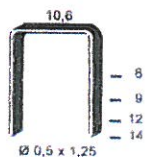

REF

CLOUEUR A BATTERIE ALSAFIX RB 30

925.74

Batterie extérieure de 18 V rechargeable. Chargeur de 220 V. Autonomie de 700 coups.
Réglage de la puissance de frappe. Légèreté et maniabilité.
L 240 - l 70 - H 260 - Poids : 2,80 kg.

Livré en coffret

Promo net
590 €

CAPACITE MAGASIN	DIM.	R
------------------	------	---

70 pointes	15 à 32 mm	B
------------	------------	---

Projectiles type SKN 12 Minibrads

VOIR
E4 page 11

> APPLICATIONS

Pour la fixation de lambris, clips, boiseries, profilés PVC, contre-plaqué, baguettes, moulures.

Livré dans un coffret avec 1 batterie de 18 V et un chargeur.

Promo net
390 €

AGRAFEUSE A BATTERIE

ALSAFIX FB 14 S

Batterie extérieure de 12 V rechargeable - Chargeur 220 V - Autonomie de 700 coups - Réglage de la puissance de frappe - Légèreté et maniabilité - Poids 1.25 Kg

925.62

Agrafes type PF

VOIR
E4 page 10

LAMPE SANS FIL XENON PANASONIC EY3740B -14,4 V

925.62

Batterie 14, 4 V - 3,3 Ah Li-ion - Poids : 0.31 kg - L 279 - H 90 - l 124.

Convient aux batteries Panasonic
Projecteur orientable de 4 positions.
Indicateur de niveau de charge.