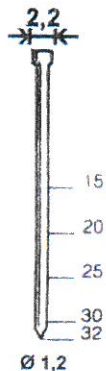

REF

CLOUEUR A BATTERIE ALSAFIX RB 30

925.74

Batterie extérieure de 18 V rechargeable. Chargeur de 220 V. Autonomie de 700 coups.
Réglage de la puissance de frappe. Légèreté et maniabilité.
L 240 - l 70 - H 260 - Poids : 2,80 kg.

Livré en coffret

Promo net
590 €

CAPACITE MAGASIN	DIM.	R
------------------	------	---

70 pointes	15 à 32 mm	B
------------	------------	---

Projectiles type SKN 12 Minibrads

VOIR
E4 page 11

> APPLICATIONS

Pour la fixation de lambris, clips, boiseries, profilés PVC, contre-plaqué, baguettes, moulures.

925.62

Agrafes type PF

VOIR
E4 page 10

LAMPE SANS FIL XENON PANASONIC EY3740B -14,4 V

925.62

Batterie 14, 4 V - 3,3 Ah Li-ion - Poids : 0.31 kg - L 279 - H 90 - l 124.

Convient aux batteries Panasonic
Projecteur orientable de 4 positions.
Indicateur de niveau de charge.