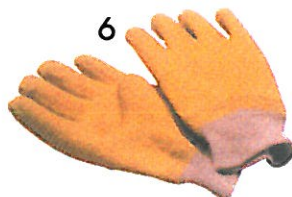

FILTRE (jeu de 2)

A1 B 2 - peinture, poussières, vapeurs organiques (solvants et hydrocarbure)	411.43	1
--	--------	---

REF

REF

1

GANTS EN PEAU (Norme EN-420-388).

- 1 - Eco (Taille 10)	411.25	12
- 2 - Renforcé (Taille 10)	411.26	12
- 3 - Manutention, docker (Taille 10)	411.52	12
- 4 - Cuir (Taille 10)	411.54	12
- 5 - Soudeur (Taille 11)	411.30	6

2

3

4

5

7

6

**GANTS MATIERE PLASTIQUE
Norme EN-420-388**

- 6 - Latex jaune anti coupure (taille 10).	411.51	12
- 7 - PVC Rouge (taille 10).	411.28	12
- 8 - PVC Rouge avec avant bras	411.53	12
- 9 - Anti coupure Kevlar - Qualité industrie (taille 10).	411.62	12

8

9

**GANTS POUDES JETABLES
AMBIDEXTRE**

	Boîte de 100	Boîte de 30
Latex pré-poudré non stérile Taille 10 - Alimentation	411.46	1
Vinyl petit bricolage, peinture usage domestique Taille 8	411.59	6
Taille 10		6
Nitril résiste aux solvants norme 89/686/CEE Taille 10	411.61	1
		411.60