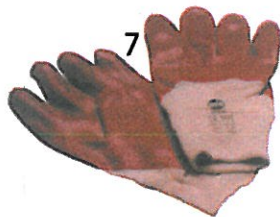

FILTRE (jeu de 2)

A1 B 2 - peinture, poussières, vapeurs organiques (solvants et hydrocarbure)	411.43	1
--	--------	---

REF

REF

1

GANTS EN PEAU (Norme EN-420-388).

- 1 - Eco (Taille 10)	411.25	12
- 2 - Renforcé (Taille 10)	411.26	12
- 3 - Manutention, docker (Taille 10)	411.52	12
- 4 - Cuir (Taille 10)	411.54	12
- 5 - Soudeur (Taille 11)	411.30	6

2

3

4

5

7

6

**GANTS MATIERE PLASTIQUE
Norme EN-420-388**

- 6 - Latex jaune anti coupure (taille 10).	411.51	12
- 7 - PVC Rouge (taille 10).	411.28	12
- 8 - PVC Rouge avec avant bras	411.53	12
- 9 - Anti coupure Kevlar - Qualité industrie (taille 10).	411.62	12

8

9

**GANTS POUDES JETABLES
AMBIDEXTRE**

	Boîte de 100	Boîte de 30
Latex pré-poudré non stérile Taille 10 - Alimentation	411.46	1
Vinyl petit bricolage, peinture usage domestique Taille 8	411.59	6
Taille 10		6
Nitril résiste aux solvants norme 89/686/CEE Taille 10	411.61	1
		411.60