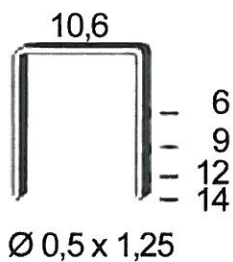

Contenu blister 1440

AGRAFES PF - GALVA

Dimension mm	Qte par boîte	Ref			Contenu
6	5000	20.16	20	20.27	20
9	5000	20.17	20	20.28	20
12	4000	20.18	20	20.29	20
14	3000	20.19	20	20.30	20

Autres dimensions sur commande ainsi qu'en inox.