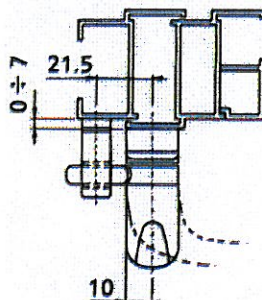

VERROU A ENTAILLER

Bichromaté à pousoir

200 mm x 16 - B 01008	622.49	20
430 mm x 16 - B 01011	622.31	20

VERROU AVEC EMBOUT MONTE POUR TOUPILLAGE

200 x 16 x 2.5 mm	622.18	20
-------------------	--------	----

TARGETTE CHROMEE

Zamack chromé

40 X 60 mm	342.4	50	
------------	-------	----	--

LOQUETEAU DE VASISTAS

Voir modèle en aluminium § B 8-2 page 15

VERROU A LEVIER A VOYANT

Porte jusqu'à 45 mm d'épaisseur

Aluminium Blanc	342.8	1	
-----------------	-------	---	--

VERROU A LEVIER appelé aussi poignée renvoyée + GÂCHES

Skinpack
Quart de tour

Chromé	Droite	342.2	10	342.2 C
	Gauche	342.3	10	342.3 C

Droit

Gauche

NOTE :
Le verrou est prémonté Dte ou Ghe mais reste réversible par dévissage

Skinpack
Quart de tour

Aluminium Blanc	Droite	342.5	10	342.5 C
	Gauche	342.6	10	342.6 C
Aluminium Noir	Droite	342.1	10	
	Gauche	342.7	10	