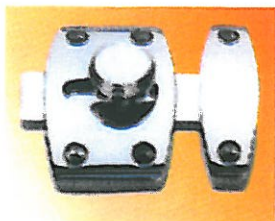

VERROU A ENTAILLER

Bichromaté à pousoir

200 mm x 16 - B 01008	622.49	20
430 mm x 16 - B 01011	622.31	20

VERROU AVEC EMBOUT MONTE POUR TOUPILLAGE

200 x 16 x 2.5 mm	622.18	20
-------------------	--------	----

VERROU APPLIQUE ALUMINIUM

Livré avec vis.

Blanc 150 mm	
Bronze 150 mm	

Voir
B3-1
page 1

Blister

60.1	1
60.2	1

Vrac

REF

Conditionné

Coque
■ métalux[®]

BATTEUSE E.D.F

Avec rosace inox - bichromatée - Larg. 26 - Hauteur 90 mm

Réversible	33.1	10	33.1 C
Clé batteuse E.D.F - Triangle de 11	33.2	1	33.2 C
Rosace seule - Inox -	33.3		

TARGETTE CHROMEE

Zamack chromé

40 X 60 mm	342.4	50	
------------	-------	----	--

LOQUETEAU DE VASISTAS

Voir modèle en aluminium § B 8-2 page 15

VERROU A LEVIER A VOYANT

Porte jusqu'à 45 mm d'épaisseur

Aluminium Blanc	342.8	1	
-----------------	-------	---	--