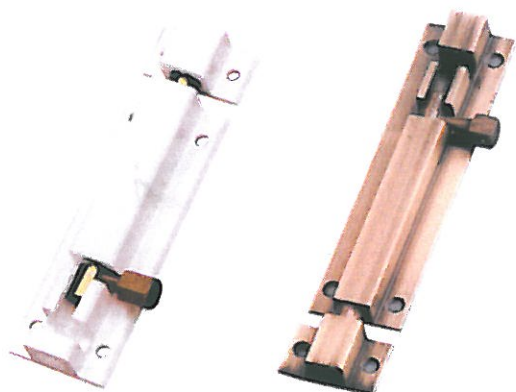

VERROU A ENTAILLER

Bichromaté à pousoir

200 mm x 16 - B 01008	622.49	20
430 mm x 16 - B 01011	622.31	20

VERROU AVEC EMBOUT MONTE POUR TOUPILLAGE

200 x 16 x 2.5 mm	622.18	20
-------------------	--------	----

VERROU APPLIQUE ALUMINIUM

Livré avec vis.

Blanc 150 mm	
Bronze 150 mm	

Voir
B3-1
page 1

Blister

60.1	1
60.2	1

Vrac

REF

Conditionné

Coque
■ métalux[®]

BATTEUSE E.D.F

Avec rosace inox - bichromatée - Larg. 26 - Hauteur 90 mm

Réversible	33.1	10	33.1 C
Clé batteuse E.D.F - Triangle de 11	33.2	1	33.2 C
Rosace seule - Inox -	33.3		