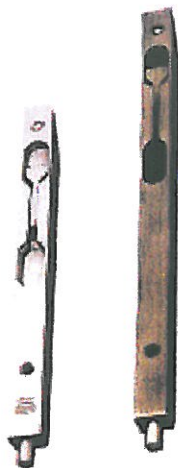

VERROU MULTIPOINT

Pour fenêtre basculante et à l'italienne. Longueur 600 mm

Fouillot 25 mm/2 galets/450 mm	622.28	10	Promo net : 5,00 €
A prévoir gâche x 2	622.34		
A prévoir poignée	53.5		

POIGNEE DE MANOEUVRE

Dirigent : Aluminium à fixation invisible - Carré serti

		Référence
Alu champagne		53.18
Blanche		53.17
VIS M5 X 35 mm	Sachet de 2	622.58
	Sachet de 100	622.29

Vrac

REF

VERROU A ENTAILLER A LEVIER G 21001

Pour vantail semi fixe de portes à 2 vantaux - Course 13 mm
Traitement FERGWARD

160 mm X 13 X 16	622.23	20
250 mm X 13 X 16	622.22	20
Inox 250 mm	622.27	20

Choix des gâches
Voir programme
§ 6 - 2 page 1

VERROU A ENTAILLER

Bichromaté à pousoir

200 mm x 16 - B 01008	622.49	20
430 mm x 16 - B 01011	622.31	20

VERROU AVEC EMBOUT MONTE POUR TOUPILLAGE

200 x 16 x 2.5 mm	622.18	20
-------------------	--------	----