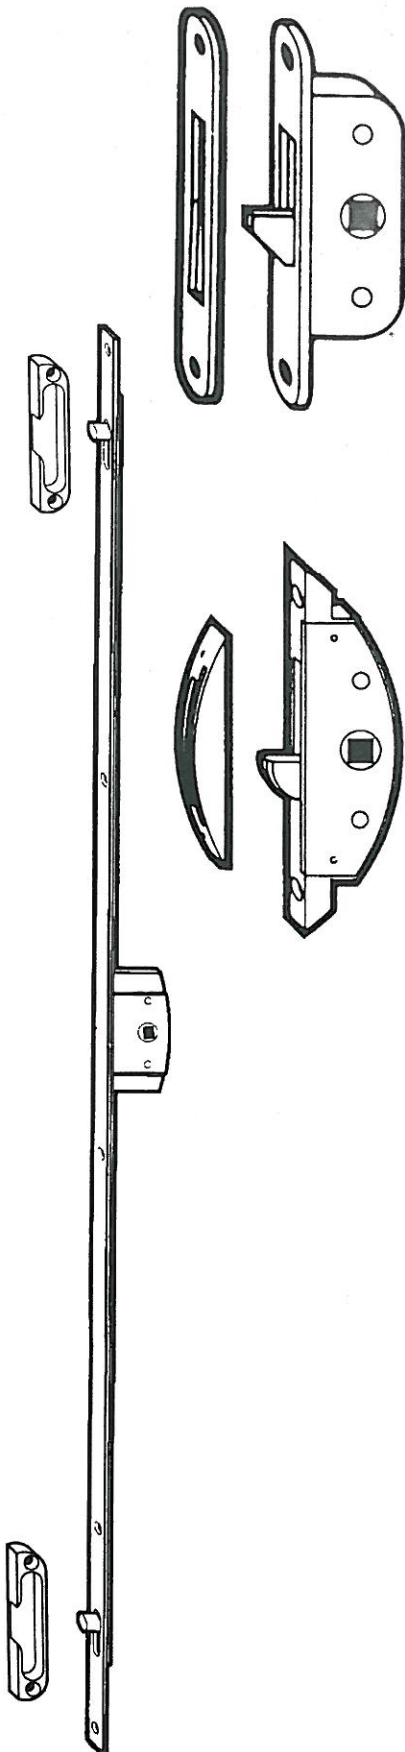

Sachet loquet + gâche

Fouillot 17 mm - A GO109	622.11	100		
Gâche - 109 F	622.10	100		
Fouillot 28 mm - AR0112	622.47	25	622.47 S	1
Gâche - 112 F	622.59	100		

BASTRELLE + GACHE

A toupiller

622.45

100

Promo net :
1,50 €

VERROU MULTIPOINT

Pour fenêtre basculante et à l'italienne. Longueur 600 mm

Fouillot 25 mm/2 galets/450 mm	622.28	10	Promo net : 5,00 €
A prévoir gâche x 2	622.34		
A prévoir poignée	53.5		

POIGNEE DE MANOEUVRE

Dirigent : Aluminium à fixation invisible - Carré serti

		Référence
Alu champagne		53.18
Blanche		53.17
VIS M5 X 35 mm	Sachet de 2	622.58
	Sachet de 100	622.29

Vrac

REF

VERROU A ENTAILLER A LEVIER G 21001

VERROU A ENTAILLER

Bichromaté à pousoir

200 mm x 16 - B 01008	622.49	20
430 mm x 16 - B 01011	622.31	20

VERROU AVEC EMBOUT MONTE POUR TOUPILLAGE

200 x 16 x 2.5 mm	622.18	20
-------------------	--------	----