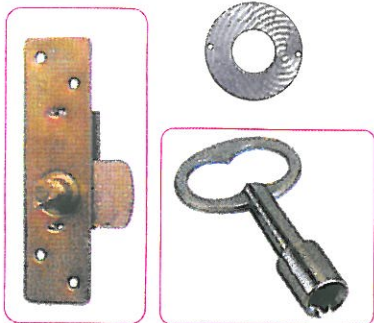

VERROU A ENTAILLER

Bichromaté à pousoir

200 mm x 16 - B 01008	622.49	20
430 mm x 16 - B 01011	622.31	20

VERROU AVEC EMBOUT MONTE POUR TOUPILLAGE

200 x 16 x 2.5 mm	622.18	20
-------------------	--------	----

VERROU APPLIQUE ALUMINIUM

Livré avec vis.

Blanc 150 mm	
Bronze 150 mm	

Voir
B3-1
page 1

Blister

60.1	1
60.2	1

Vrac

REF

Conditionné

Coque
■ métalux[®]

BATTEUSE E.D.F

Avec rosace inox - bichromatée - Larg. 26 - Hauteur 90 mm

Réversible	33.1	10	33.1 C
Clé batteuse E.D.F - Triangle de 11	33.2	1	33.2 C
Rosace seule - Inox -	33.3		

TARGETTE CHROMEE

Zamack chromé

40 X 60 mm	342.4	50	
------------	-------	----	--

LOQUETEAU DE VASISTAS

Voir modèle en aluminium § B 8-2 page 15

VERROU A LEVIER A VOYANT

Porte jusqu'à 45 mm d'épaisseur

Aluminium Blanc	342.8	1	
-----------------	-------	---	--