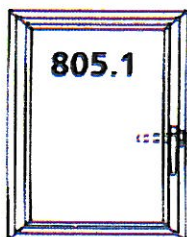

TARGETTE CHROMEE

Zamack chromé

40 X 60 mm	342.4	50	
------------	-------	----	--

LOQUETEAU DE VASISTAS

Voir modèle en aluminium § B 8-2 page 15

VERROU A LEVIER A VOYANT

Porte jusqu'à 45 mm d'épaisseur

Aluminium Blanc	342.8	1	
-----------------	-------	---	--

VERROU A LEVIER appelé aussi poignée renvoyée + GÂCHES

Skinpack
Quart de tour

Chromé	Droite	342.2	10	342.2 C
	Gauche	342.3	10	342.3 C

Droit

Gauche

NOTE :
Le verrou est prémonté Dte ou Ghe mais reste réversible par dévissage

Skinpack
Quart de tour

Aluminium Blanc	Droite	342.5	10	342.5 C
	Gauche	342.6	10	342.6 C
Aluminium Noir	Droite	342.1	10	
	Gauche	342.7	10	