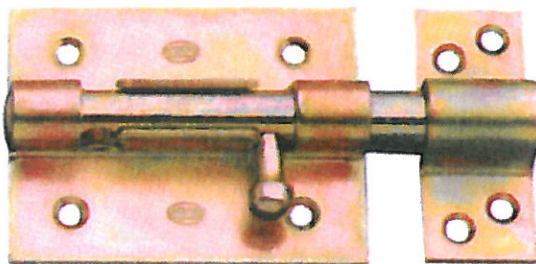

B 3.1 VERROUS

PAGE 1

Vrac

Conditionné

REF

REF

Nb

VERROU

Livré avec vis.

Blister
Quart de tour

150 mm	Alu Blanc	60.1	1
	Alu Bronze	60.2	1
50 mm	Laiton chromé - 50 mm	128.25	1
	Laiton poli - 50 mm	128.35	1
	Bronze - 50 mm	128.36	1

VERROU PORTE CADENAS

Livré sans cadenas.

	La boîte de 10		Sachet Gencodé	
Bichromaté 70 mm	611.8	1	611.8 S	1
Bichromaté 85 mm	611.9	1	611.9 S	1
Bichromaté 100 mm	611.10	1	611.10 S	1
Bichromaté 120 mm	611.11	1	611.11 S	1

VERROU PORTE CADENAS LOURD TROPICALISE

200 x 45 mm - Sortie de pène
115 mm Diam. 12

611.12

Vrac

Conditionné

REF

REF

Nb

SUPPORT MAIN COURANTE