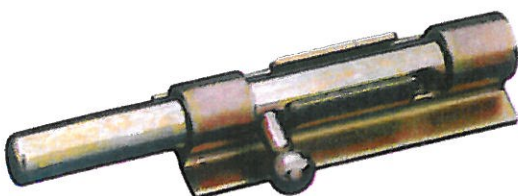

B 3.1 VERROUS

PAGE 1

Vrac

Conditionné

REF

REF

Nb

VERROU

Livré avec vis.

Blister
Quart de tour

150 mm	Alu Blanc	60.1	1
	Alu Bronze	60.2	1
50 mm	Laiton chromé - 50 mm	128.25	1
	Laiton poli - 50 mm	128.35	1
	Bronze - 50 mm	128.36	1

VERROU PORTE CADENAS

Livré sans cadenas.

	La boîte de 10		Sachet Gencodé	
Bichromaté 70 mm	611.8	1	611.8 S	1
Bichromaté 85 mm	611.9	1	611.9 S	1
Bichromaté 100 mm	611.10	1	611.10 S	1
Bichromaté 120 mm	611.11	1	611.11 S	1

VERROU PORTE CADENAS LOURD TROPICALISE

200 x 45 mm - Sortie de pène
115 mm Diam. 12

611.12

Vrac

Conditionné

REF

REF

Nb

SUPPORT MAIN COURANTE