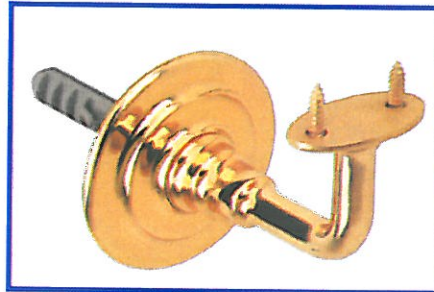

	La boîte de 10		Sachet Gencodé	
Bichromaté 70 mm	611.8	1	611.8 S	1
Bichromaté 85 mm	611.9	1	611.9 S	1
Bichromaté 100 mm	611.10	1	611.10 S	1
Bichromaté 120 mm	611.11	1	611.11 S	1

VERROU PORTE CADENAS LOURD TROPICALISE

200 x 45 mm - Sortie de pène
115 mm Diam. 12

611.12

Vrac

Conditionné

REF

REF

Nb

SUPPORT MAIN COURANTE

Livré avec vis et cheville

	Vrac	Vrac	Conditionné	Nb
Laiton poli			60.3	1
Inox			60.4	1

PORTE-OUTILS MAIN COURANTE D'ESCALIER

Diam. 160 mm - Ht 60 - Z 2 - Travail inférieur

Diam. 139 mm - Ht 56 - Z 2 - Spéciale petite courbe