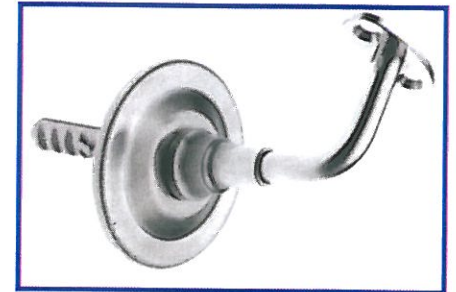

	La boîte de 10		Sachet Gencodé	
Bichromaté 70 mm	611.8	1	611.8 S	1
Bichromaté 85 mm	611.9	1	611.9 S	1
Bichromaté 100 mm	611.10	1	611.10 S	1
Bichromaté 120 mm	611.11	1	611.11 S	1

VERROU PORTE CADENAS LOURD TROPICALISE

200 x 45 mm - Sortie de pène
115 mm Diam. 12

611.12

Vrac

Conditionné

REF

REF

Nb

SUPPORT MAIN COURANTE

Livré avec vis et cheville

	Vrac	Vrac	Conditionné	Nb
Laiton poli			60.3	1
Inox			60.4	1

PORTE-OUTILS MAIN COURANTE D'ESCALIER

Diam. 160 mm - Ht 60 - Z 2 - Travail inférieur

Diam. 139 mm - Ht 56 - Z 2 - Spéciale petite courbe