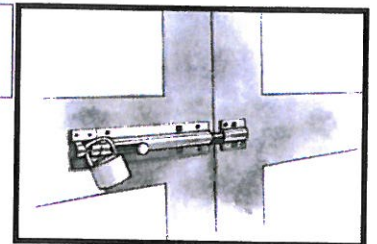

B 3.1 VERROUS

PAGE 1

Vrac

Conditionné

REF

REF

Nb

VERROU

Livré avec vis.

Blister
Quart de tour

150 mm	Alu Blanc	60.1	1
	Alu Bronze	60.2	1
50 mm	Laiton chromé - 50 mm	128.25	1
	Laiton poli - 50 mm	128.35	1
	Bronze - 50 mm	128.36	1

VERROU PORTE CADENAS

Livré sans cadenas.

	La boîte de 10		Sachet Gencodé	
Bichromaté 70 mm	611.8	1	611.8 S	1
Bichromaté 85 mm	611.9	1	611.9 S	1
Bichromaté 100 mm	611.10	1	611.10 S	1
Bichromaté 120 mm	611.11	1	611.11 S	1

VERROU PORTE CADENAS LOURD TROPICALISE

200 x 45 mm - Sortie de pène
115 mm Diam. 12

611.12