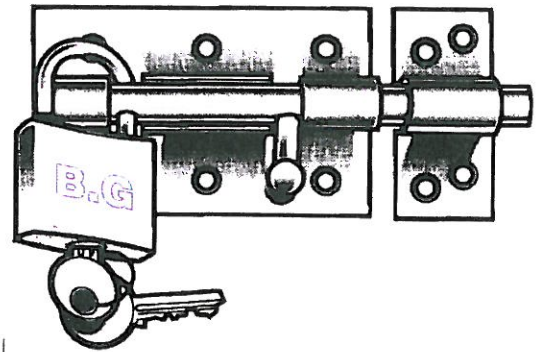

Livré avec vis.

Blister
Quart de tour

150 mm	Alu Blanc	60.1	1
	Alu Bronze	60.2	1
50 mm	Laiton chromé - 50 mm	128.25	1
	Laiton poli - 50 mm	128.35	1
	Bronze - 50 mm	128.36	1

VERROU PORTE CADENAS

Livré sans cadenas.

	La boîte de 10		Sachet Gencodé	
Bichromaté 70 mm	611.8	1	611.8 S	1
Bichromaté 85 mm	611.9	1	611.9 S	1
Bichromaté 100 mm	611.10	1	611.10 S	1
Bichromaté 120 mm	611.11	1	611.11 S	1

VERROU PORTE CADENAS LOURD TROPICALISE