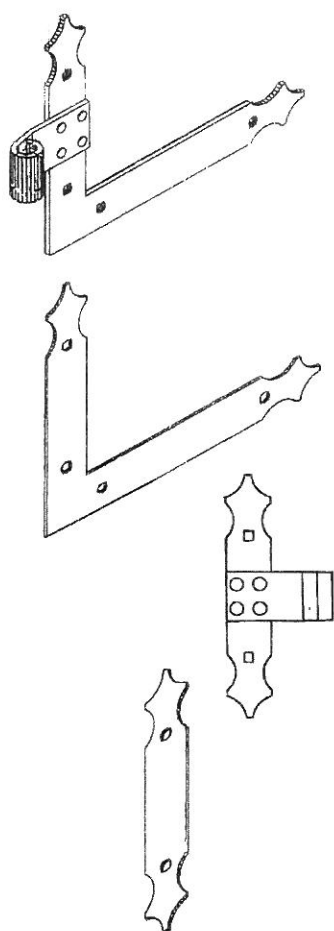

B 2.1 FERRURES VOILETS BATTANTS ALUMINIUM

PAGE 1

COMPOSITION :
 POUR LES VOILETS BATTANTS A 2 VANTAUX POUR FENETRE
 ON SUPPRIME LA PENTURE DU MILIEU
 VOILET BATTANT A 2 VANTAUX POUR PORTE FENETRE

REF NOIR **REF BLANC 9016**

PENTURE EQUERRE

35 x 4 - 200 X 250 Droite	800105	8001226	Promo net 4,99 €
35 X 4 - 200 x 250 Gauche	800100	8001216	Promo net 4,99 €

CONTRE PENTURE EQUERRE

35 x 2 - 200 x 250	800120	8001483	Promo net 2.20 €
--------------------	---------------	----------------	---------------------

PENTURE MILIEU

35 x 4 - 200 - D 14	800130	8001326	Promo net 3.90 €
---------------------	---------------	----------------	---------------------

FAUSSE PENTURE MILIEU

35 x 2 - 200	800150		Promo net 0.90 €
--------------	---------------	--	---------------------

GOND TABLEAU ALU + axe + vis + cheville

120 x 44

800221

8002296

Promo net
3,50 €

ESPAGNOLETTE ALU RONDE ROMANTIQUE

Sachet accessoire

900525