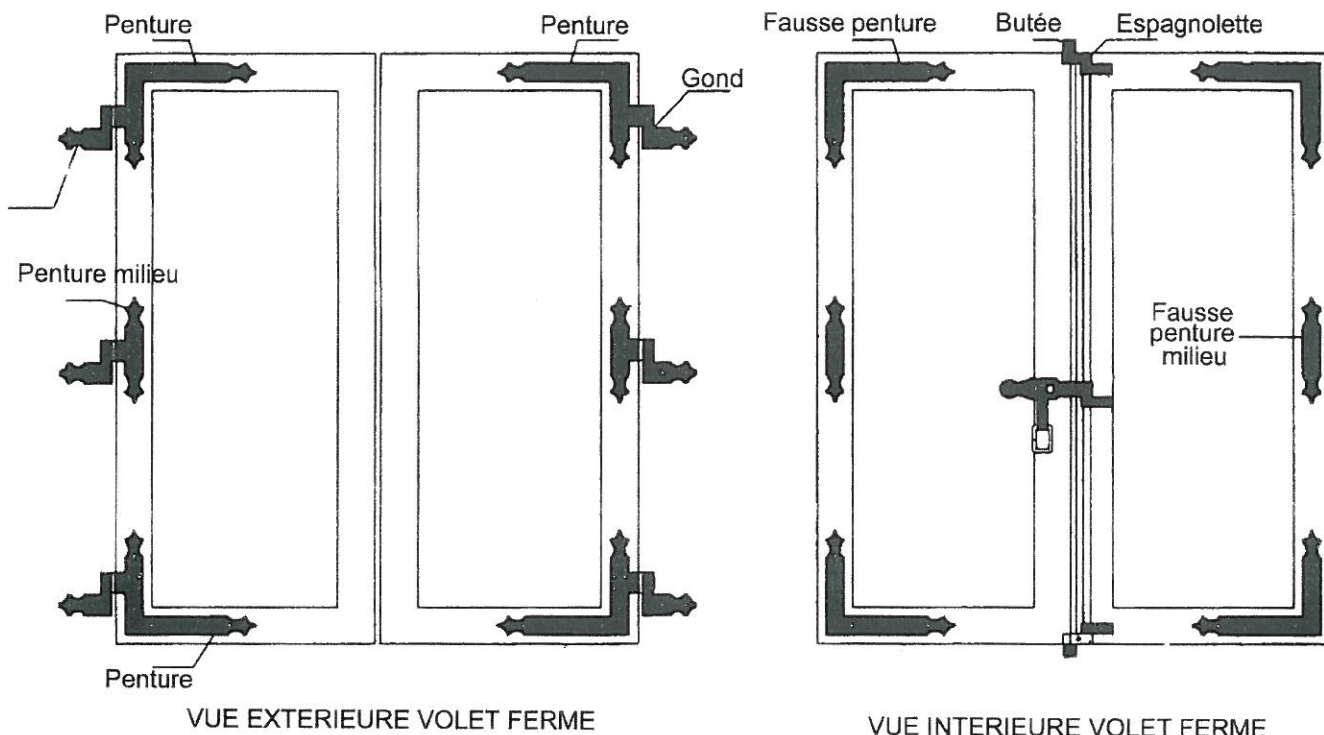

B 2.1 FERRURES VOILETS BATTANTS ALUMINIUM

PAGE 1

COMPOSITION :
 POUR LES VOILETS BATTANTS A 2 VANTAUX POUR FENETRE
 ON SUPPRIME LA PENTURE DU MILIEU
 VOILET BATTANT A 2 VANTAUX POUR PORTE FENETRE

REF NOIR **REF BLANC 9016**

PENTURE EQUERRE

35 x 4 - 200 X 250 Droite	800105	8001226	Promo net 4,99 €
35 X 4 - 200 x 250 Gauche	800100	8001216	Promo net 4,99 €

CONTRE PENTURE EQUERRE

35 x 2 - 200 x 250	800120	8001483	Promo net 2.20 €
--------------------	---------------	----------------	---------------------

PENTURE MILIEU

35 x 4 - 200 - D 14	800130	8001326	Promo net 3.90 €
---------------------	---------------	----------------	---------------------

FAUSSE PENTURE MILIEU

35 x 2 - 200	800150		Promo net 0.90 €
--------------	---------------	--	---------------------