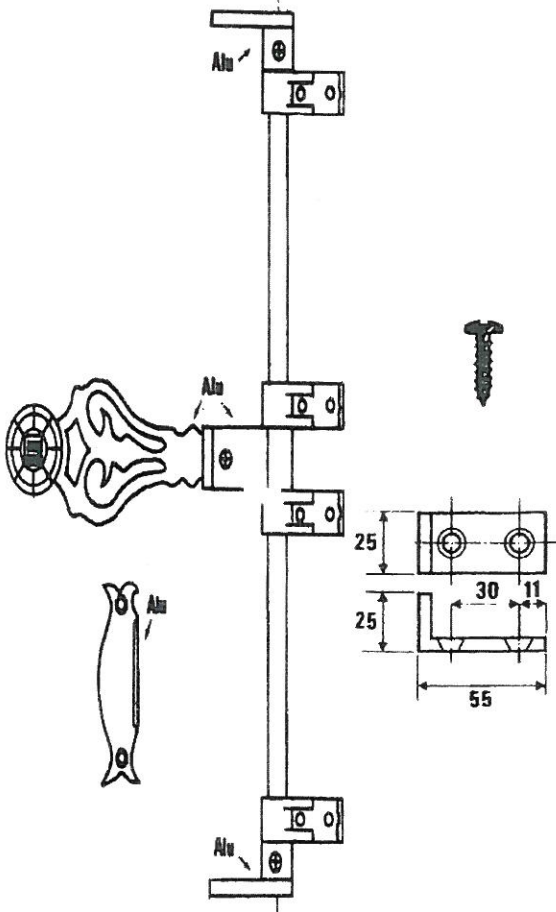

PENTURE EQUERRE

35 x 4 - 200 X 250 Droite	800105	8001226	Promo net 4,99 €
35 X 4 - 200 x 250 Gauche	800100	8001216	Promo net 4,99 €

CONTRE PENTURE EQUERRE

35 x 2 - 200 x 250	800120	8001483	Promo net 2.20 €
--------------------	---------------	----------------	---------------------

61.62

Promo net
0,90 €

SACHET DE 2 BUTEES + VIS

Butée alu noir épaisseur
4 mm + Vis alu TF 6 x 30 mm

61.53

U.Emb

1

Promo net
1,80 €