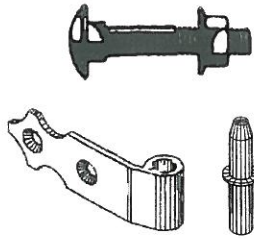

B 2.1 FERRURES VOILETS BATTANTS ALUMINIUM

PAGE 1

COMPOSITION :
 POUR LES VOILETS BATTANTS A 2 VANTAUX POUR FENETRE
 ON SUPPRIME LA PENTURE DU MILIEU
 VOILET BATTANT A 2 VANTAUX POUR PORTE FENETRE

REF NOIR **REF BLANC 9016**

PENTURE MILIEU

35 x 4 - 200 - D 14	800130	8001326	Promo net 3.90 €
---------------------	---------------	----------------	---------------------

FAUSSE PENTURE MILIEU

35 x 2 - 200	800150		Promo net 0.90 €
--------------	---------------	--	---------------------

B 2.1 FERRURES VOILETS BATTANTS ALUMINIUM

PAGE 2

REF
NOIR

REF
BLANC

VIS TRCC NOIR + ECROU

7 X 50 mm - Sachet de 16

61.54

Promo net
5,00 €

GOND TABLEAU ALU + axe + vis + cheville

120 x 44

800221

8002296

Promo net
3,50 €

ESPAGNOLETTE ALU RONDE ROMANTIQUE

Sachet accessoire

900525