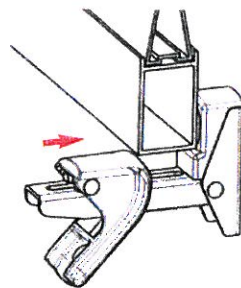

61.62

Promo net
0,90 €

SACHET DE 2 BUTEES + VIS

Butée alu noir épaisseur
4 mm + Vis alu TF 6 x 30 mm

61.53

U.Emb

1

Promo net
1,80 €

ARRETS VOILETS
ACIER ET COMPOSITE
VOIR PAGE SUIVANTES...